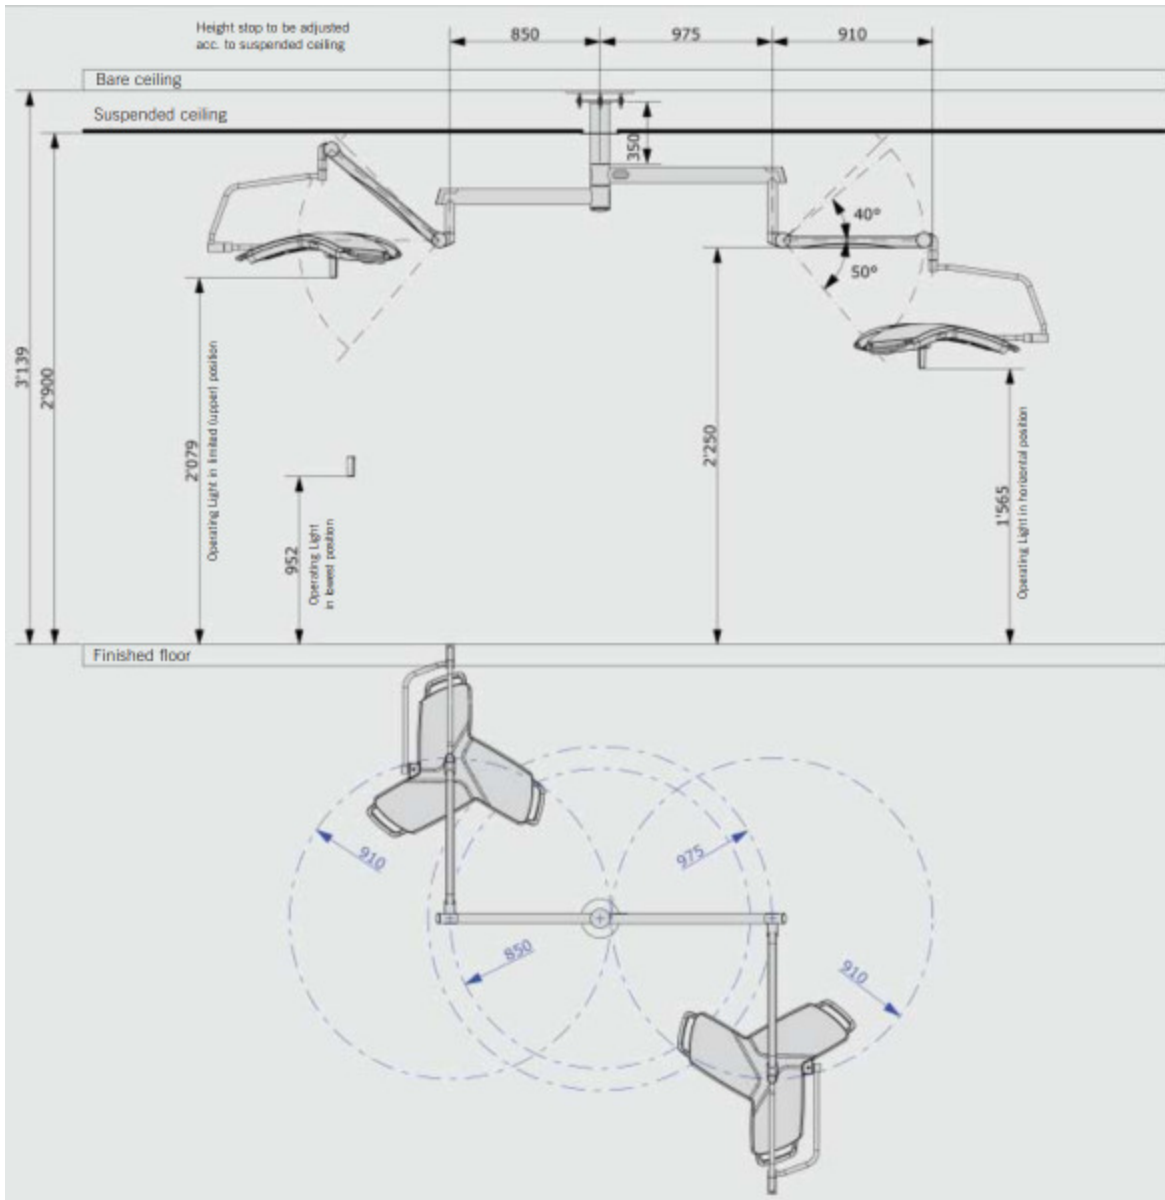

Алматы (7273)495-231
Ангарск (3955)60-70-56
Архангельск (8182)63-90-72
Астрахань (8512)99-46-04
Барнаул (3852)73-04-60
Белгород (4722)40-23-64
Благовещенск (4162)22-76-07
Брянск (4832)59-03-52
Владивосток (423)249-28-31
Владикавказ (8672)28-90-48
Владимир (4922) 49-43-18
Волгоград (844)278-03-48
Вологда (8172)26-41-59
Воронеж (473)204-51-73
Екатеринбург (343)384-55-89

Ижевск (3412)26-03-58
Иваново (4932)77-34-06
Иркутск (395)279-98-46
Казань (843)206-01-48
Калининград (4012)72-03-81
Калуга (4842)92-23-67
Кемерово (3842)65-04-62
Киров (8332)68-02-04
Коломна (4966)23-41-49
Кострома (4942)77-07-48
Краснодар (861)203-40-90
Красноярск (391)204-63-61
Курск (4712)77-13-04
Курган (3522)50-90-47
Липецк (4742)52-20-81

Магнитогорск (3519)55-03-13
Москва (495)268-04-70
Мурманск (8152)59-64-93
Набережные Челны (8552)20-53-41
Нижний Новгород (831)429-08-12
Новокузнецк (3843)20-46-81
Ноябрьск (3496)41-32-12
Новосибирск (383)227-86-73
Ноябрьск (3496)41-32-12
Омск (3812)21-46-40
Орел (4862)44-53-42
Оренбург (3532)37-68-04
Пенза (8412)22-31-16
Петрозаводск (8142)55-98-37
Псков (8112)59-10-37

Пермь (342)205-81-47
Ростов-на-Дону (863)308-18-15
Рязань (4912)46-61-64
Самара (846)206-03-16
Саранск (8342)22-96-24
Санкт-Петербург (812)309-46-40
Саратов (845)249-38-78
Севастополь (8692)22-31-93
Симферополь (3652)67-13-56
Смоленск (4812)29-41-54
Сочи (862)225-72-31
Ставрополь (8652)20-65-13
Сыктывкар (8212)25-95-17
Сургут (3462)77-98-35
Тамбов (4752)50-40-97

Тверь (4822)63-31-35
Тольяти (8482)63-91-07
Томск (3822)98-41-53
Тула (4872)33-79-87
Тюмень (3452)66-21-18
Улан-Удэ (3012)59-97-51
Ульяновск (8422)24-23-59
Уфа (347)229-48-12
Хабаровск (4212)92-98-04
Чебоксары (8352)28-53-07
Челябинск (351)202-03-61
Череповец (8202)49-02-64
Чита (3022)38-34-83
Якутск (4112)23-90-97
Ярославль (4852)69-52-93

Киргизия (996)312-96-26-47

Россия (495)268-04-70

Казахстан (772)734-952-31