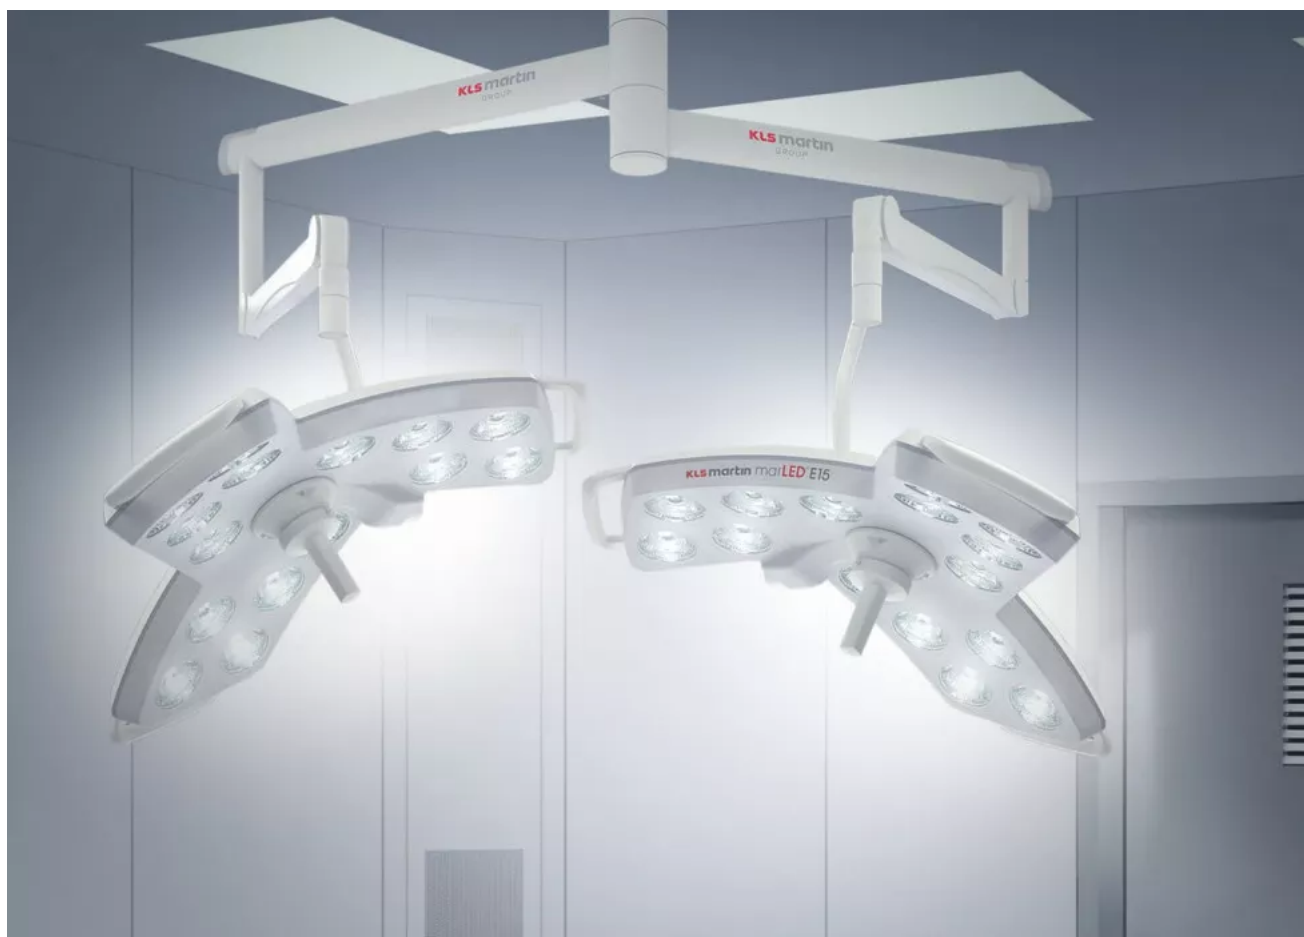

Магнитогорск (3519)55-03-13
Москва (495)268-04-70
Мурманск (8152)59-64-93
Набережные Челны (8552)20-53-41
Нижний Новгород (831)429-08-12
Новокузнецк (3843)20-46-81
Ноябрьск (3496)41-32-12
Новосибирск (383)227-86-73
Ноябрьск (3496)41-32-12
Омск (3812)21-46-40
Орел (4862)44-53-42
Оренбург (3532)37-68-04
Пенза (8412)22-31-16
Петрозаводск (8142)55-98-37
Псков (8112)59-10-37

Пермь (342)205-81-47
Ростов-на-Дону (863)308-18-15
Рязань (4912)46-61-64
Самара (846)206-03-16
Саранск (8342)22-96-24
Санкт-Петербург (812)309-46-40
Саратов (845)249-38-78
Севастополь (8692)22-31-93
Симферополь (3652)67-13-56
Смоленск (4812)29-41-54
Сочи (862)225-72-31
Ставрополь (8652)20-65-13
Сыктывкар (8212)25-95-17
Сургут (3462)77-98-35
Тамбов (4752)50-40-97

Тверь (4822)63-31-35
Тольяти (8482)63-91-07
Томск (3822)98-41-53
Тула (4872)33-79-87
Тюмень (3452)66-21-18
Улан-Удэ (3012)59-97-51
Ульяновск (8422)24-23-59
Уфа (347)229-48-12
Хабаровск (4212)92-98-04
Чебоксары (8352)28-53-07
Челябинск (351)202-03-61
Череповец (8202)49-02-64
Чита (3022)38-34-83
Якутск (4112)23-90-97
Ярославль (4852)69-52-93

Киргизия (996)312-96-26-47

Россия (495)268-04-70

Казахстан (772)734-952-31

<https://kls.nt-rt.ru> || kfs@nt-rt.ru

Бестеневой двухкупольный светильник marLED E15 E15

Светильники сконструированы и устанавливаются с учетом ламинарного потока в операционной. Интенсивность освещения (160 000 люкс), диаметр светового поля, цветовая температура и расположения регулируются съемной ручкой на куполе светильника. Новейшая технология светодиодных линз обеспечивает однородное световое поле, максимальное разбавление теней, яркий свет и идеальную цветопередачу.