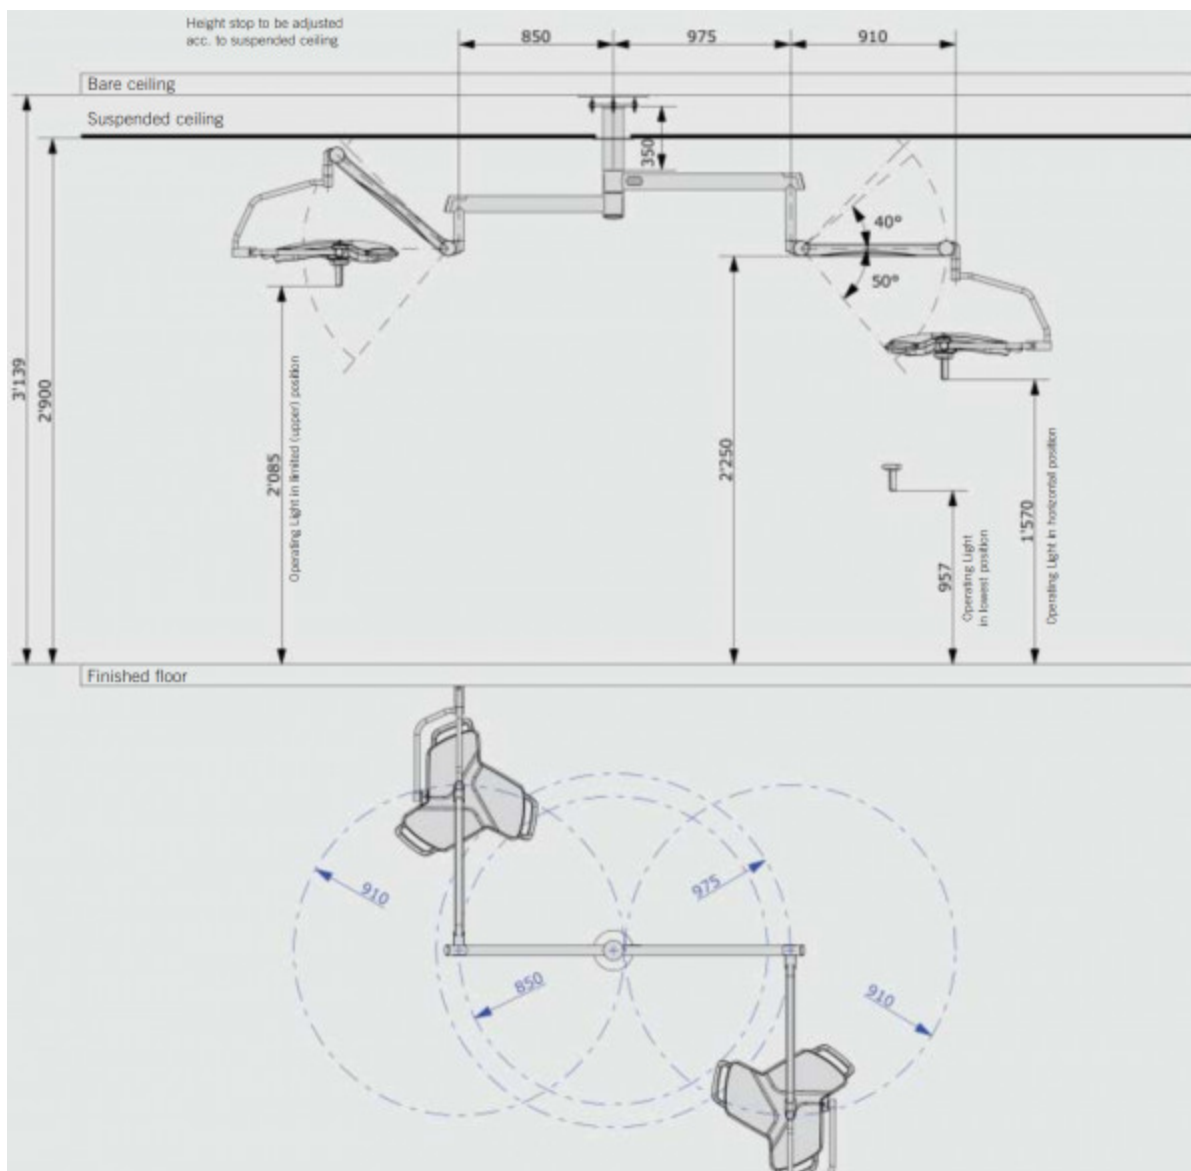

Алматы (7273)495-231
Ангарск (3955)60-70-56
Архангельск (8182)63-90-72
Астрахань (8512)99-46-04
Барнаул (3852)73-04-60
Белгород (4722)40-23-64
Благовещенск (4162)22-76-07
Брянск (4832)59-03-52
Владивосток (423)249-28-31
Владикавказ (8672)28-90-48
Владимир (4922) 49-43-18
Волгоград (844)278-03-48
Вологда (8172)26-41-59
Воронеж (473)204-51-73
Екатеринбург (343)384-55-89

Ижевск (3412)26-03-58
Иваново (4932)77-34-06
Иркутск (395)279-98-46
Казань (843)206-01-48
Калининград (4012)72-03-81
Калуга (4842)92-23-67
Кемерово (3842)65-04-62
Киров (8332)68-02-04
Коломна (4966)23-41-49
Кострома (4942)77-07-48
Краснодар (861)203-40-90
Красноярск (391)204-63-61
Курск (4712)77-13-04
Курган (3522)50-90-47
Липецк (4742)52-20-81

Киргизия (996)312-96-26-47

Магнитогорск (3519)55-03-13
Москва (495)268-04-70
Мурманск (8152)59-64-93
Набережные Челны (8552)20-53-41
Нижний Новгород (831)429-08-12
Новокузнецк (3843)20-46-81
Ноябрьск (3496)41-32-12
Новосибирск (383)227-86-73
Ноябрьск (3496)41-32-12
Омск (3812)21-46-40
Орел (4862)44-53-42
Оренбург (3532)37-68-04
Пенза (8412)22-31-16
Петрозаводск (8142)55-98-37
Псков (8112)59-10-37

Россия (495)268-04-70

Пермь (342)205-81-47
Ростов-на-Дону (863)308-18-15
Рязань (4912)46-61-64
Самара (846)206-03-16
Саранск (8342)22-96-24
Санкт-Петербург (812)309-46-40
Саратов (845)249-38-78
Севастополь (8692)22-31-93
Симферополь (3652)67-13-56
Смоленск (4812)29-41-54
Сочи (862)225-72-31
Ставрополь (8652)20-65-13
Сыктывкар (8212)25-95-17
Сургут (3462)77-98-35
Тамбов (4752)50-40-97

Казахстан (772)734-952-31

Тверь (4822)63-31-35
Тольяти (8482)63-91-07
Томск (3822)98-41-53
Тула (4872)33-79-87
Тюмень (3452)66-21-18
Улан-Удэ (3012)59-97-51
Ульяновск (8422)24-23-59
Уфа (347)229-48-12
Хабаровск (4212)92-98-04
Чебоксары (8352)28-53-07
Челябинск (351)202-03-61
Череповец (8202)49-02-64
Чита (3022)38-34-83
Якутск (4112)23-90-97
Ярославль (4852)69-52-93