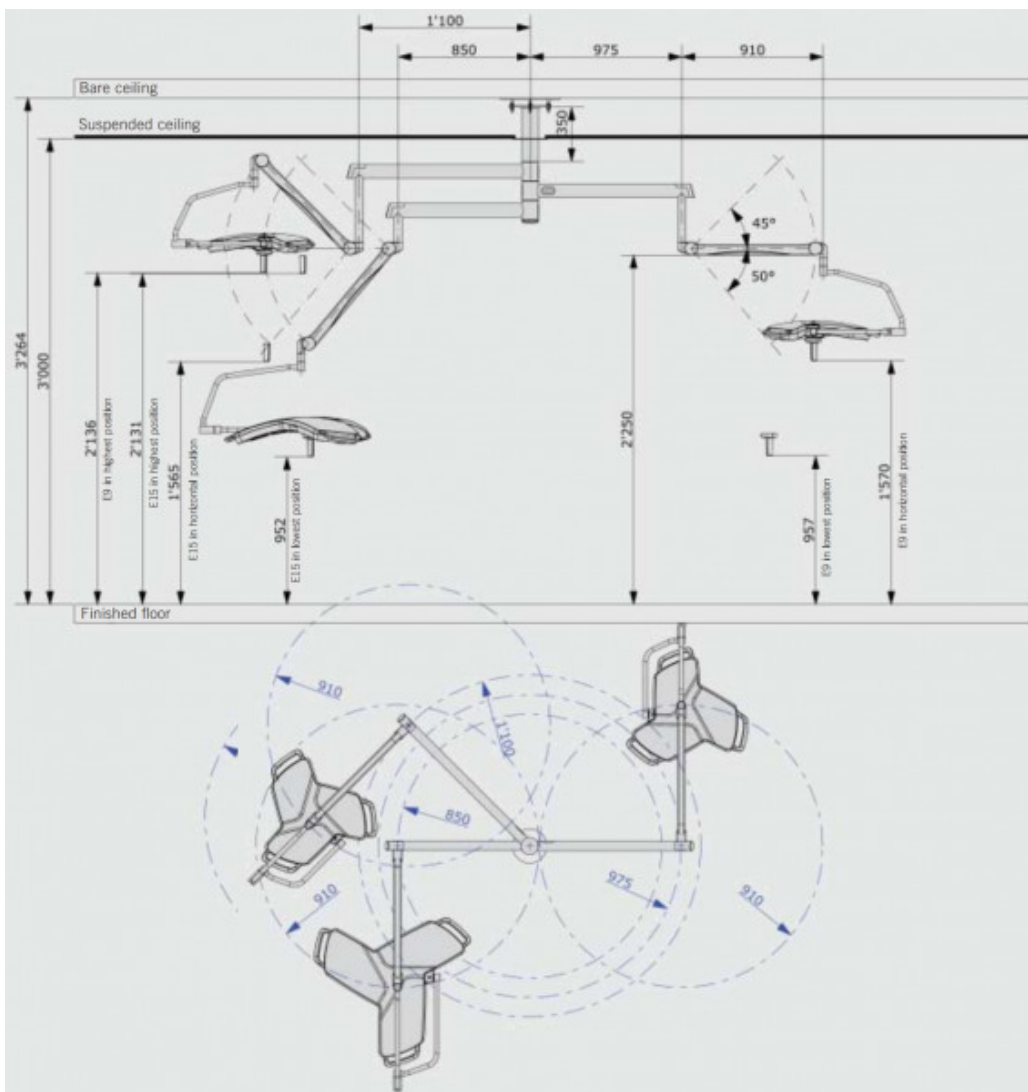

Формат

16:9

Увеличение

120-кратное (10x оптическое, 12x цифровое)

Видеовыходы блока управления, аналоговые

3x BNC для видеосигнала + 1x DIN для управления

Видеовыходы блока управления, цифровые

MPEG 4 через RJ45

Алматы (7273)495-231
Ангарск (3955)60-70-56
Архангельск (8182)63-90-72
Астрахань (8512)99-46-04
Барнаул (3852)73-04-60
Белгород (4722)40-23-64
Благовещенск (4162)22-76-07
Брянск (4832)59-03-52
Владивосток (423)249-28-31
Владикавказ (8672)28-90-48
Владимир (4922) 49-43-18
Волгоград (844)278-03-48
Вологда (8172)26-41-59
Воронеж (473)204-51-73
Екатеринбург (343)384-55-89

Ижевск (3412)26-03-58
Иваново (4932)77-34-06
Иркутск (395)279-98-46
Казань (843)206-01-48
Калининград (4012)72-03-81
Калуга (4842)92-23-67
Кемерово (3842)65-04-62
Киров (8332)68-02-04
Коломна (4966)23-41-49
Кострома (4942)77-07-48
Краснодар (861)203-40-90
Красноярск (391)204-63-61
Курск (4712)77-13-04
Курган (3522)50-90-47
Липецк (4742)52-20-81

Магнитогорск (3519)55-03-13
Москва (495)268-04-70
Мурманск (8152)59-64-93
Набережные Челны (8552)20-53-41
Нижний Новгород (831)429-08-12
Новокузнецк (3843)20-46-81
Ноябрьск (3496)41-32-12
Новосибирск (383)227-86-73
Ноябрьск (3496)41-32-12
Омск (3812)21-46-40
Орел (4862)44-53-42
Оренбург (3532)37-68-04
Пенза (8412)22-31-16
Петрозаводск (8142)55-98-37
Псков (8112)59-10-37

Пермь (342)205-81-47
Ростов-на-Дону (863)308-18-15
Рязань (4912)46-61-64
Самара (846)206-03-16
Саранск (8342)22-96-24
Санкт-Петербург (812)309-46-40
Саратов (845)249-38-78
Севастополь (8692)22-31-93
Симферополь (3652)67-13-56
Смоленск (4812)29-41-54
Сочи (862)225-72-31
Ставрополь (8652)20-65-13
Сыктывкар (8212)25-95-17
Сургут (3462)77-98-35
Тамбов (4752)50-40-97

Тверь (4822)63-31-35
Тольяти (8482)63-91-07
Томск (3822)98-41-53
Тула (4872)33-79-87
Тюмень (3452)66-21-18
Улан-Удэ (3012)59-97-51
Ульяновск (8422)24-23-59
Уфа (347)229-48-12
Хабаровск (4212)92-98-04
Чебоксары (8352)28-53-07
Челябинск (351)202-03-61
Череповец (8202)49-02-64
Чита (3022)38-34-83
Якутск (4112)23-90-97
Ярославль (4852)69-52-93

Киргизия (996)312-96-26-47

Россия (495)268-04-70

Казахстан (772)734-952-31