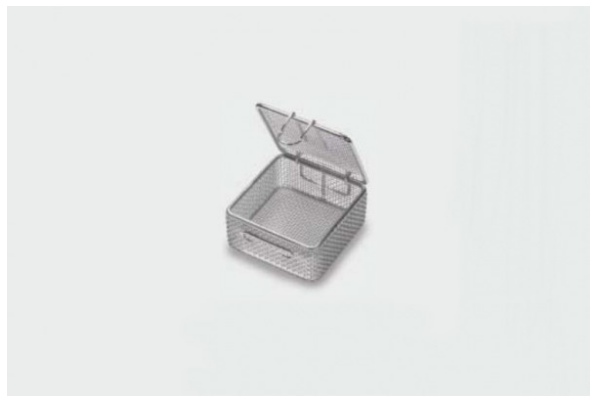

Высокие 55-806-08-04 55-806-09-04 55-806-10-04
 фиксаторы — Ø 4- — Ø 6- — Ø 8-
 для 6 мм, 8 мм, 10 мм,
 инструмента: высота высота высота
 40 мм 40 мм 40 мм

Специальные лотки

55- Размер: Лоток для Совместим с
804-135 x микроинструмента.контейнерами
17- 172 x mini.
01 36мм

55- Размер:Лоток для Совместим с
804-277 x микроинструментаконтейнерами
19- 84 x и mini.
01 36мм артроскопических
электродов.

55- Лоток для не Размер:
804- больших 479 x 87 x
70-01 эндоскопов. 45мм

55- Лоток для Размер:
804-больших 479 х
71- эндоскопов. 137 х
01 45мм