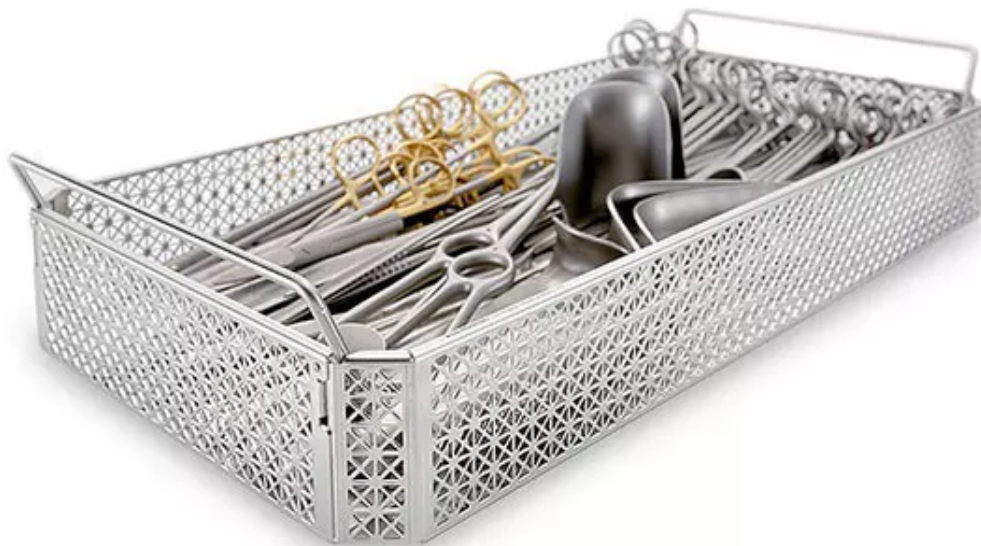

<https://kls.nt-rt.ru> || kfs@nt-rt.ru

Сетчатые лотки для контейнеров — KLS Martin

Компания KLS Martin производит лотки для удобного хранения инструментов. Сетчатые лотки представлены в различных размерах. К каждому лотку можно заказать крышку, которая легко устанавливается на нем, и не мешает складывать

лотки один на другой. При использовании лотков совместно с контейнером рекомендуется устанавливать пластиковые ножки.

Особенности

- Фиксаторы для инструмента устанавливаются и снимаются без использования дополнительного инструмента.
- Крупная перфорация позволяет качественно промывать и стерилизовать инструмент.
- Пластиковые ножки на лоток позволяют исключить износ контейнера в котором они хранятся.